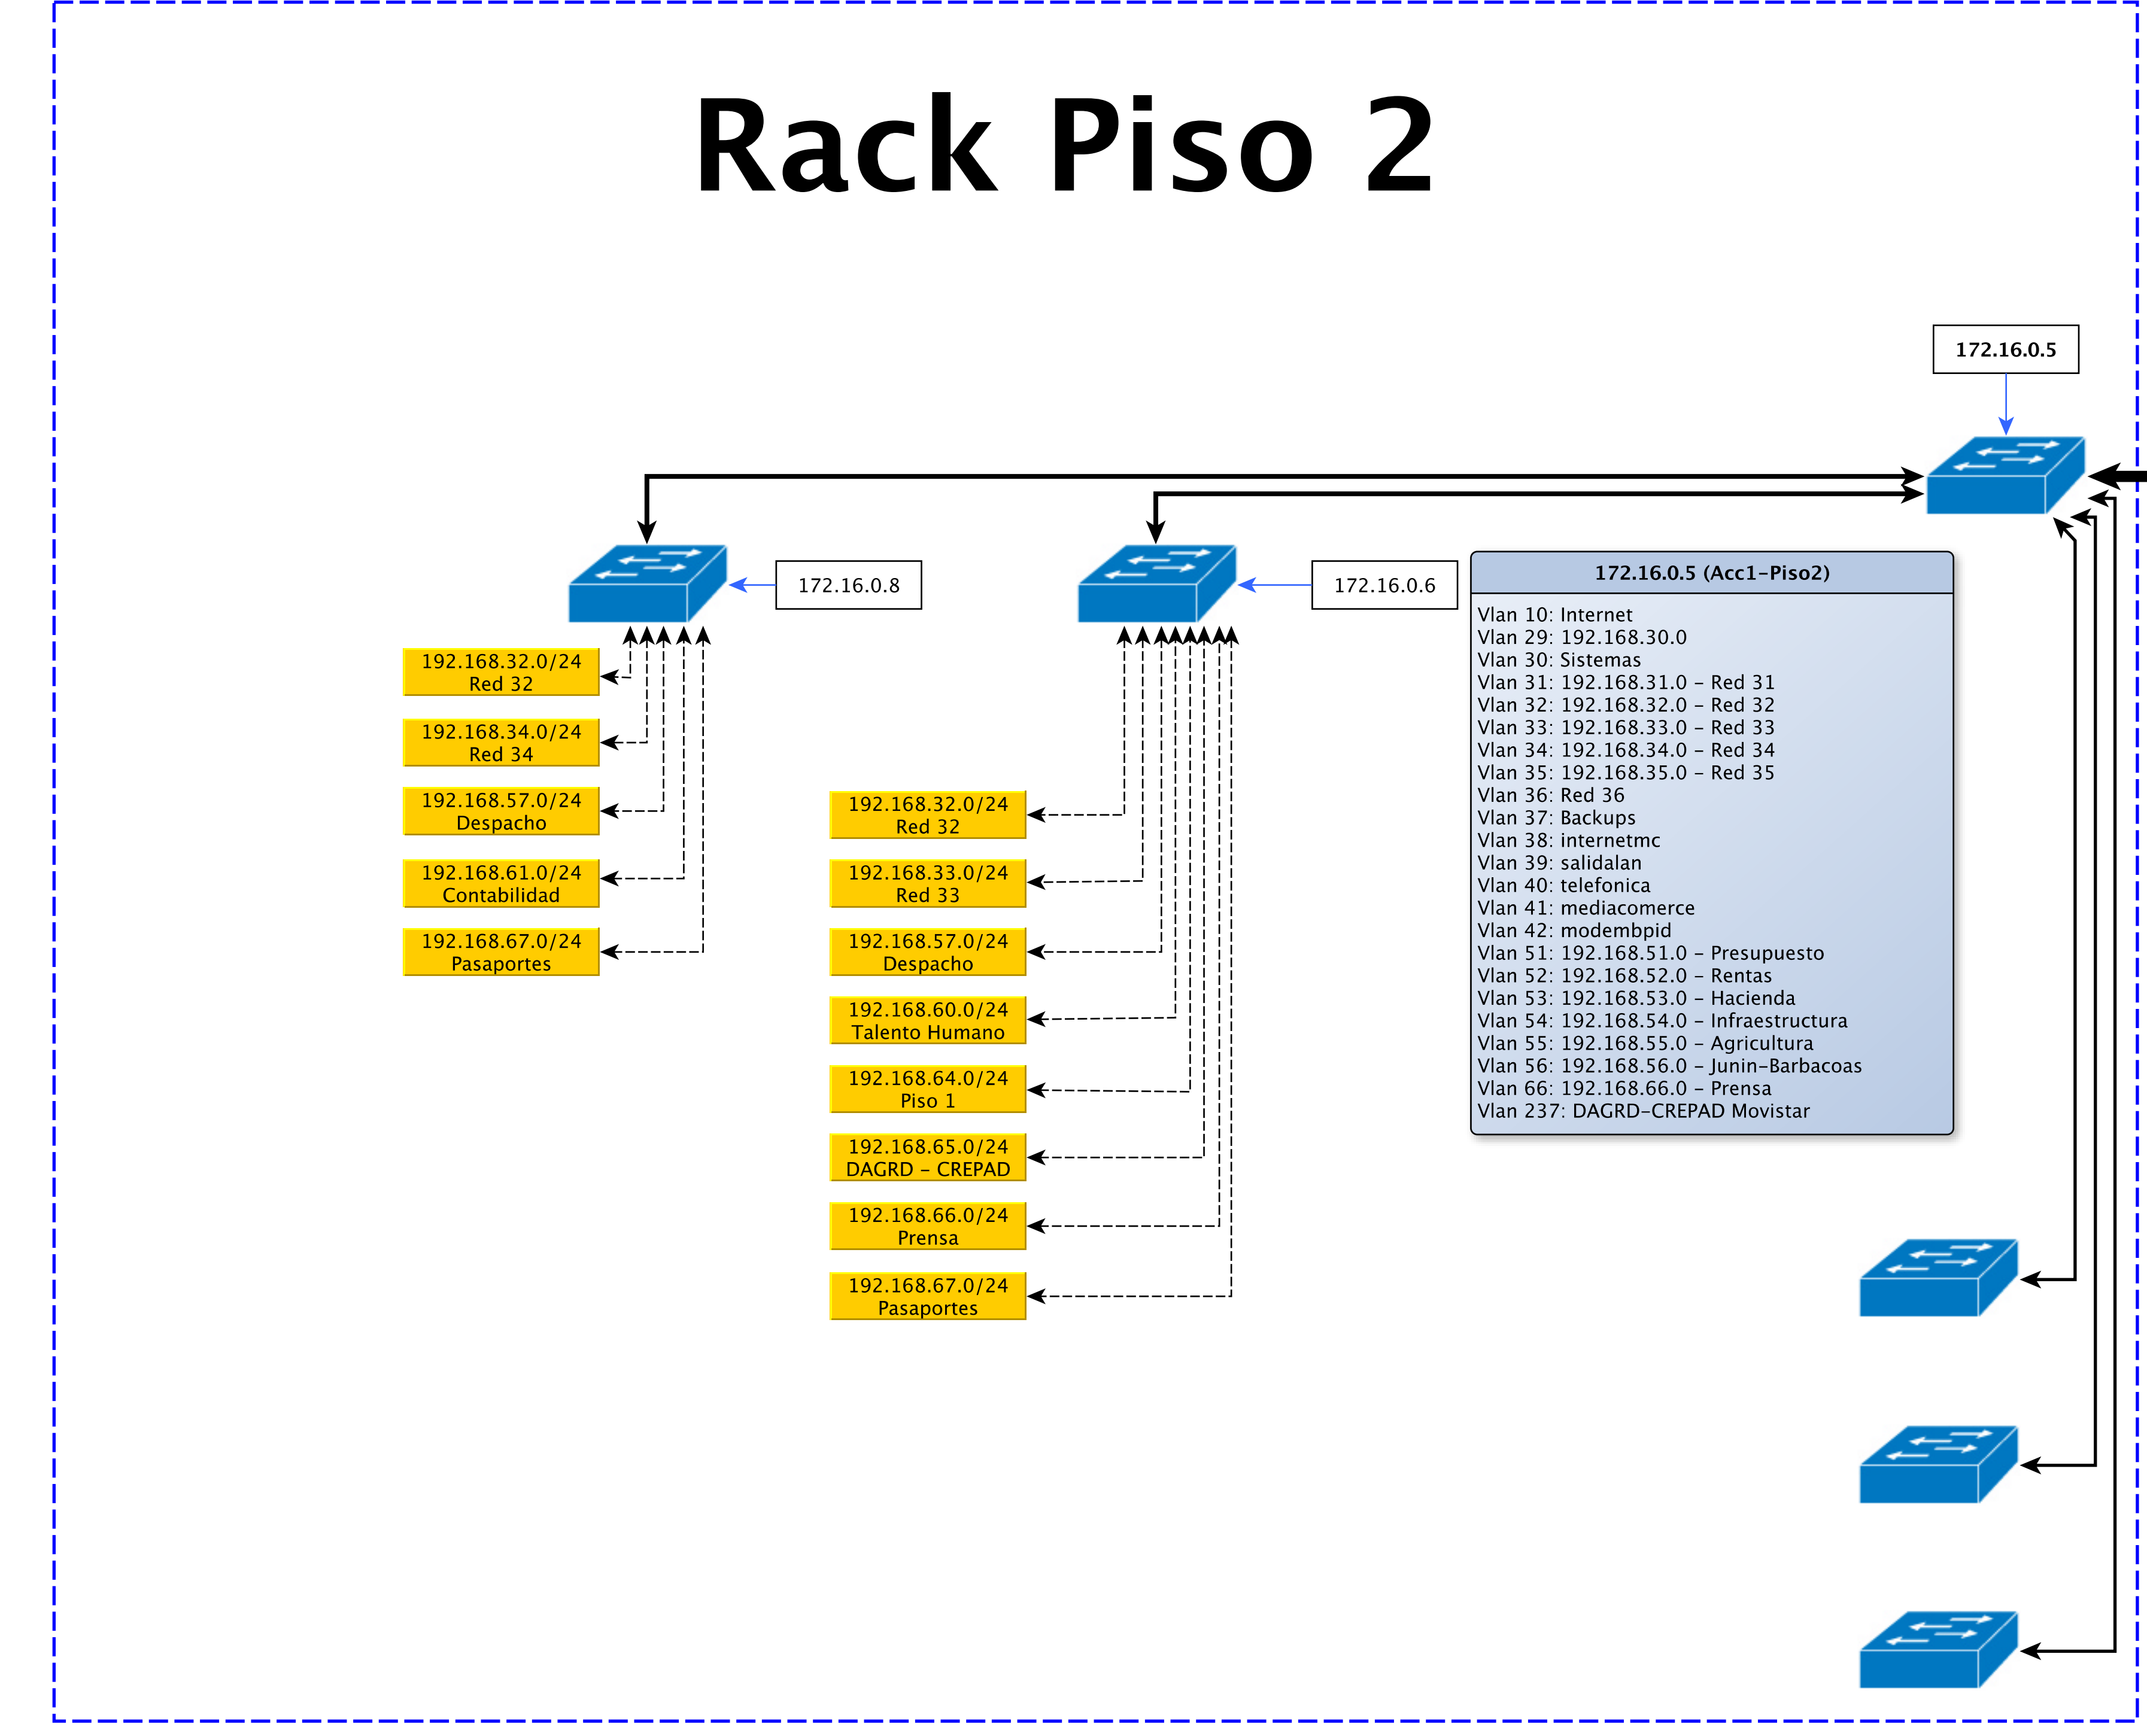

INTERNET

DATACENTER

Aguardiente Nariño

Contratación

CISNA y Cultura

Turismo

Pinacoteca

SEGIS y Sec. Ambiente

Rack Piso 2

Rack Piso 3

Rack Ed. Pasto Plaza