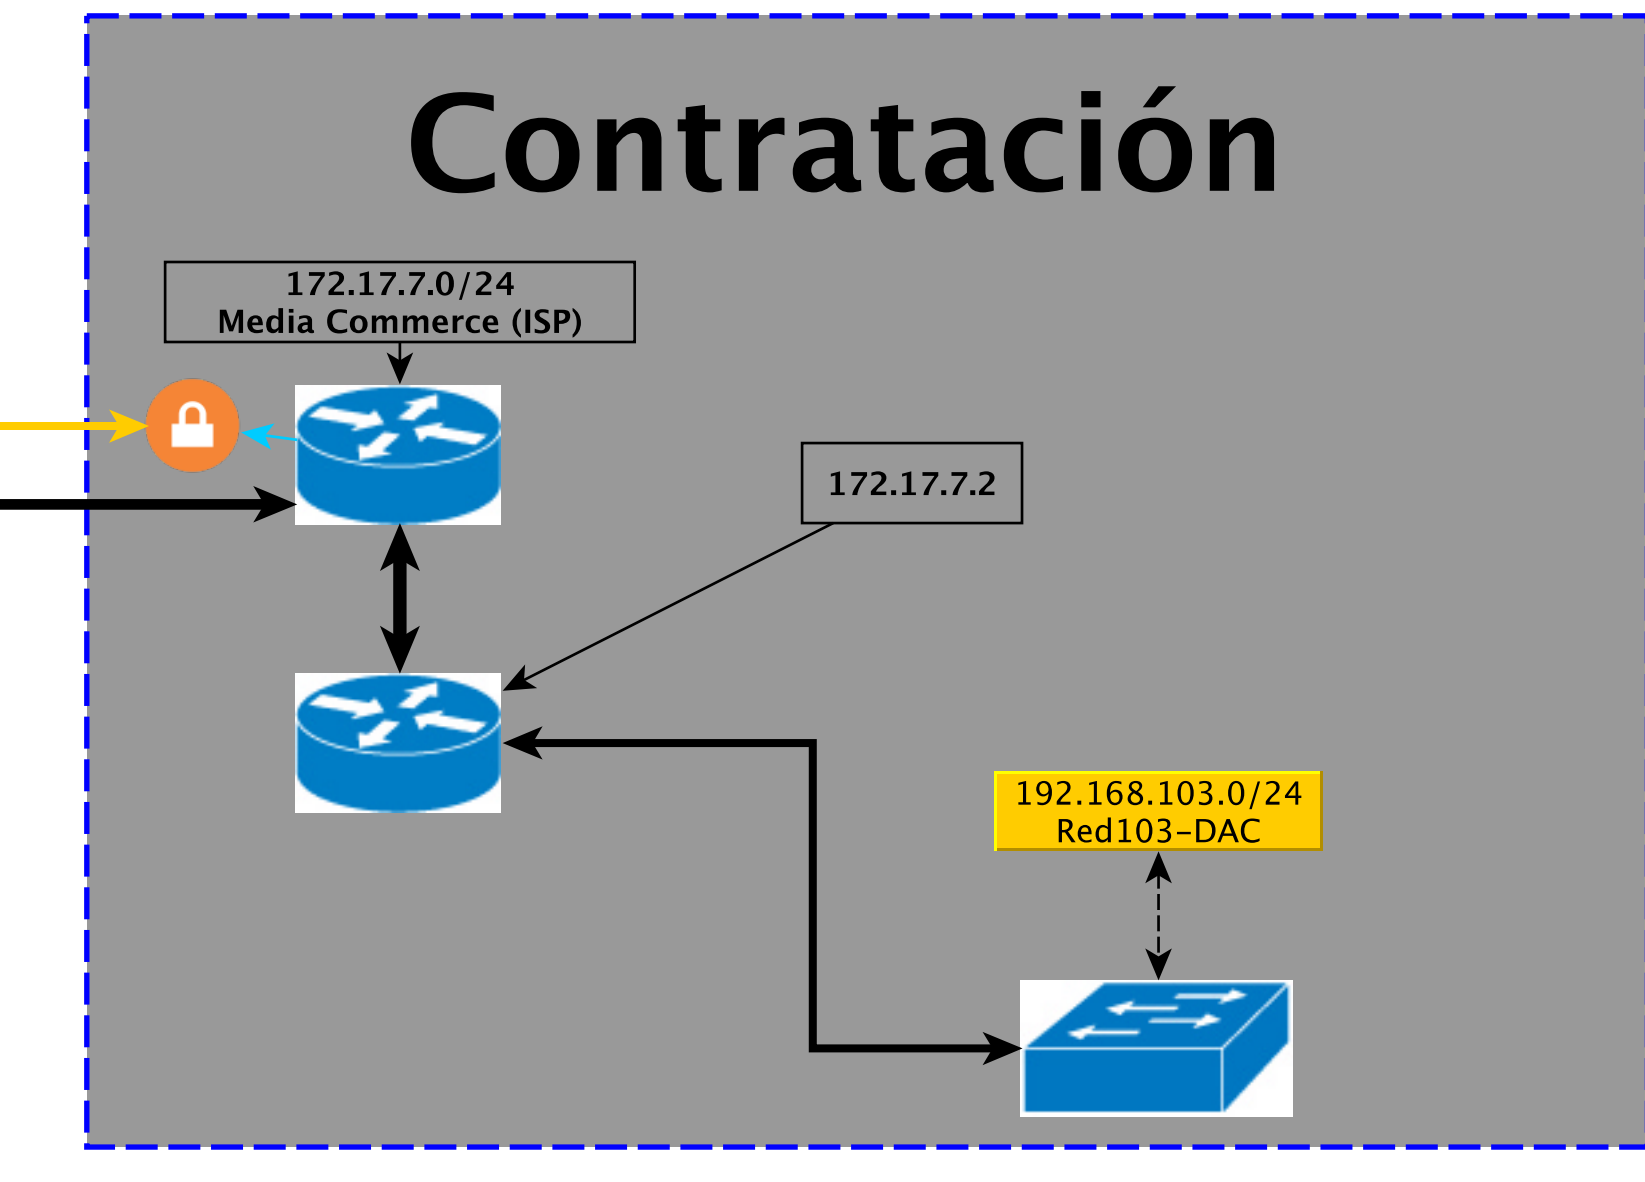

INTERNET

DATACENTER

Aguardiente Nariño

Contratación

CISNA y Cultura

Turismo

Pinacoteca

SEGIS y Sec. Ambiente

Rack Piso 2

Rack Piso 3

Rack Ed. Pasto Plaza