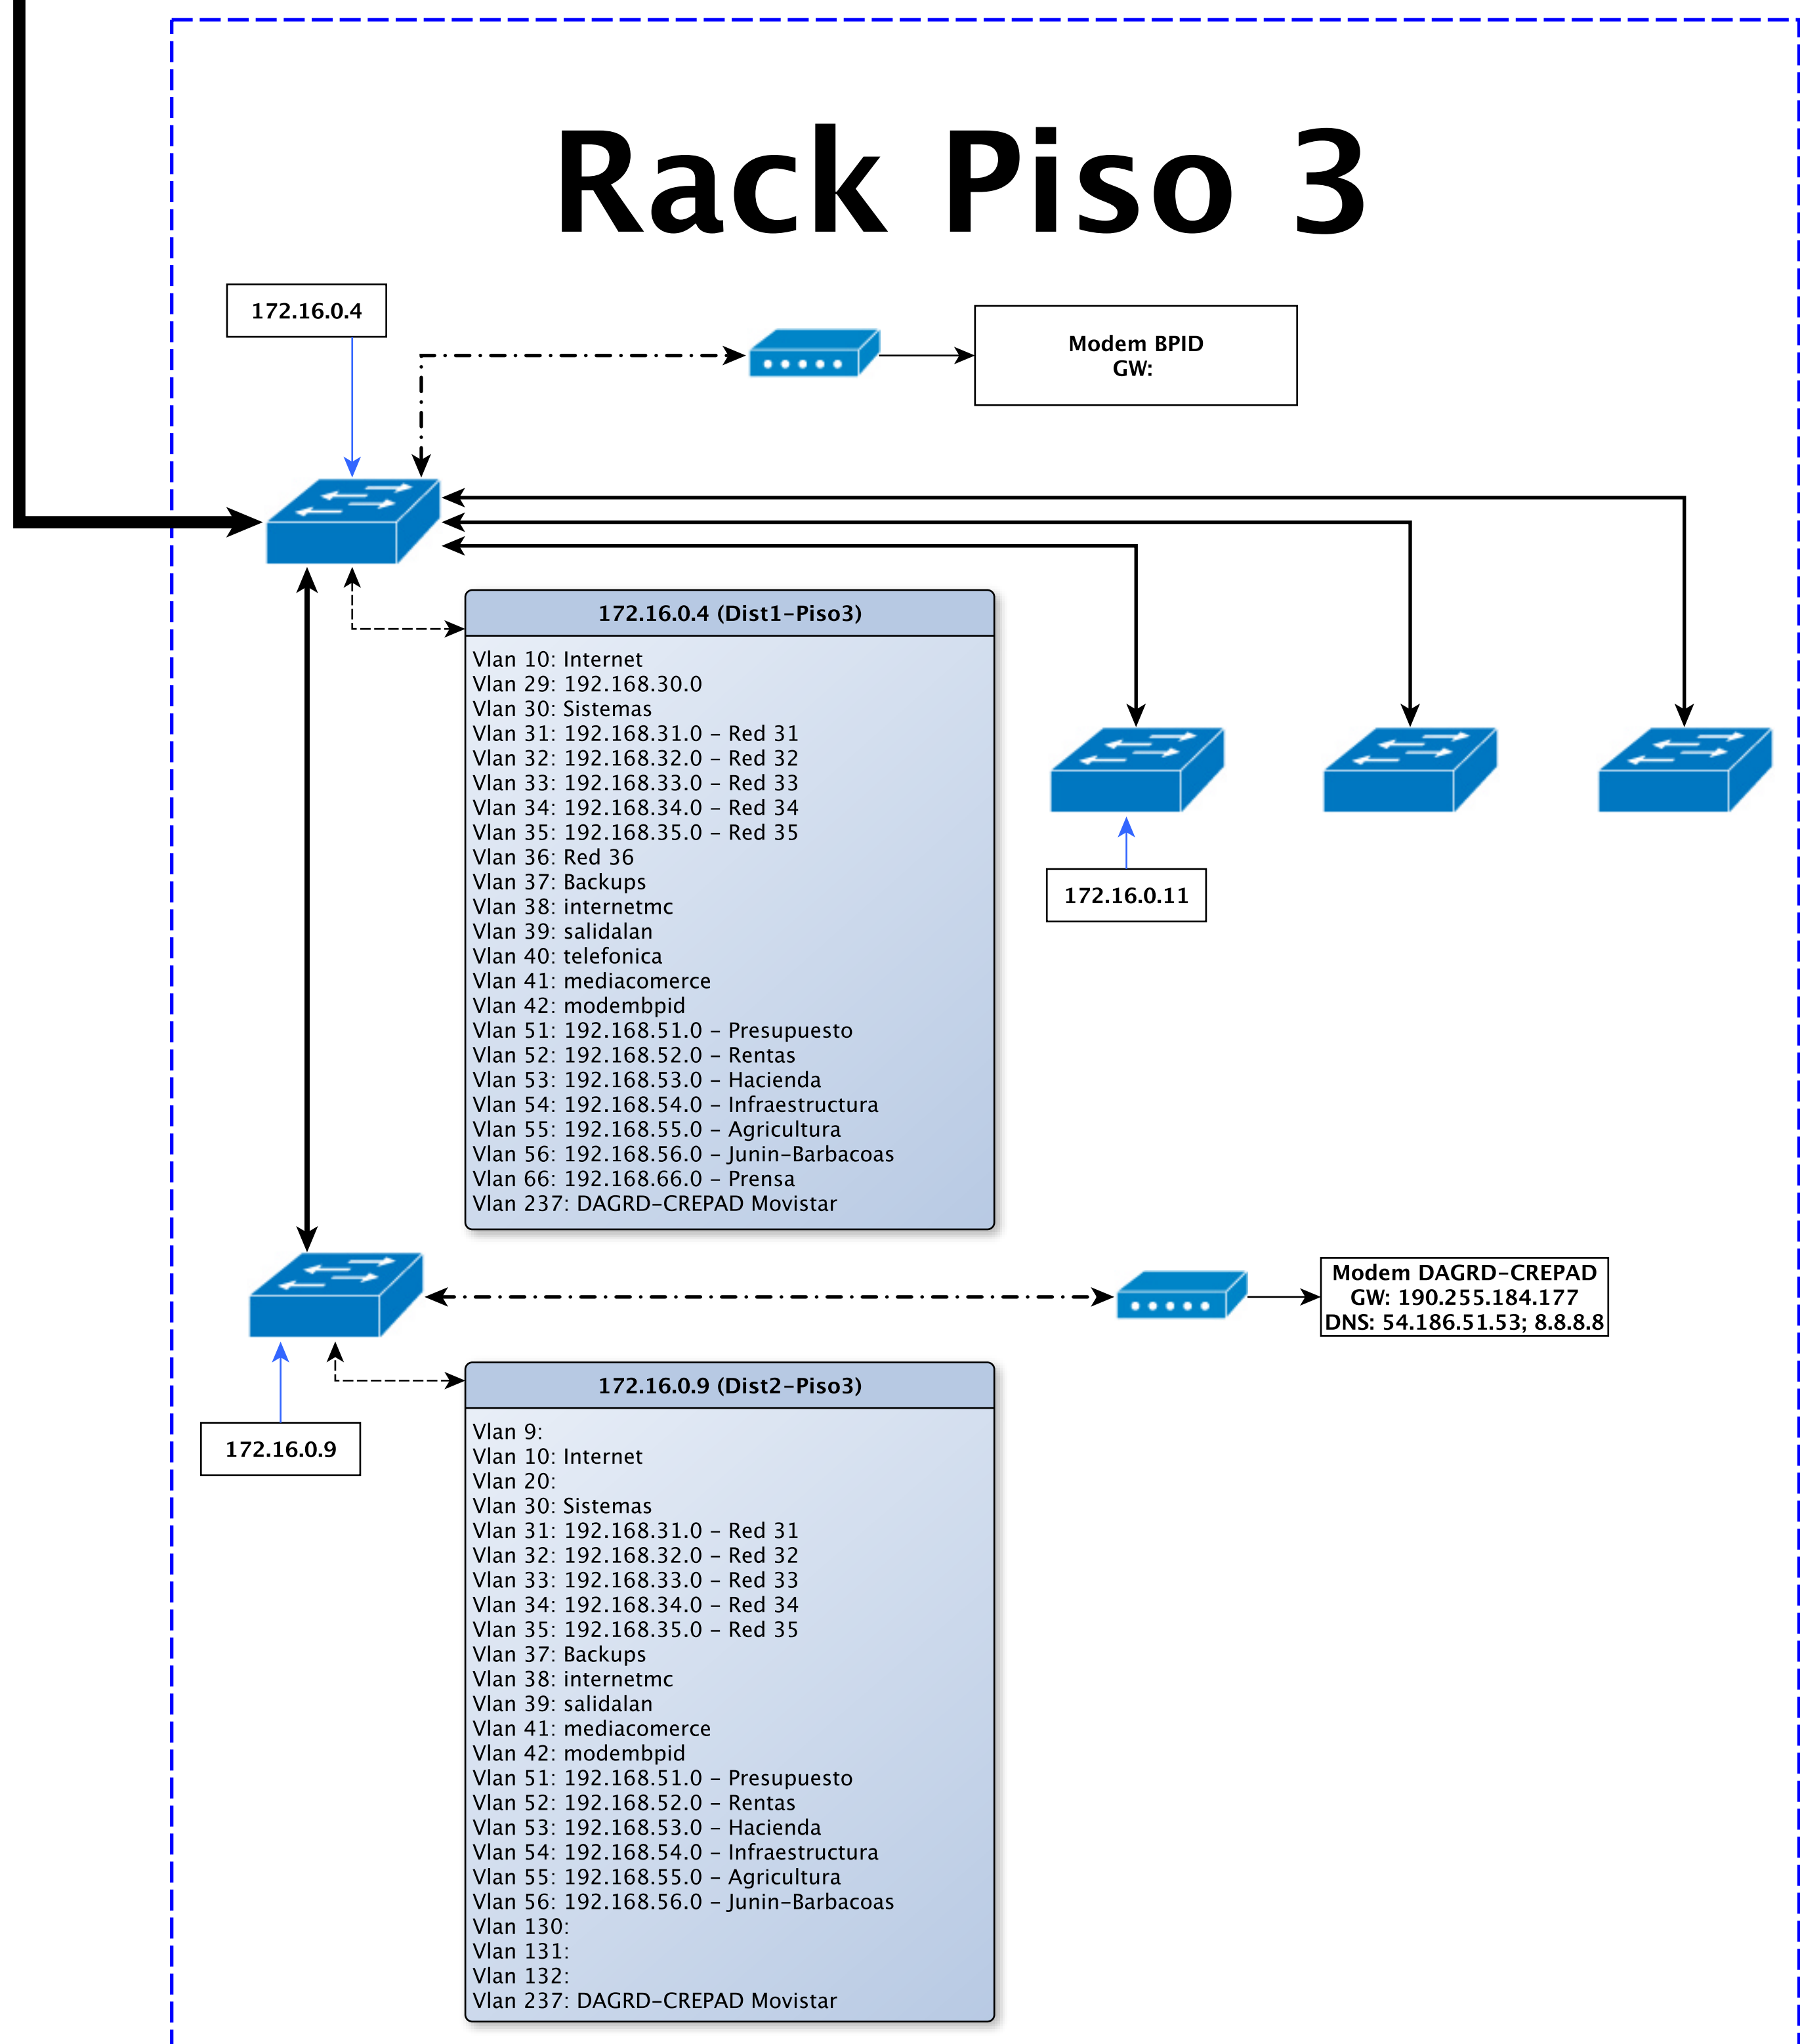

INTERNET

DATACENTER

Aguardiente Nariño

Contratación

CISNA y Cultura

Turismo

Pinacoteca

SEGIS y Sec. Ambiente

Rack Piso 2

Rack Piso 3

Rack Ed. Pasto Plaza