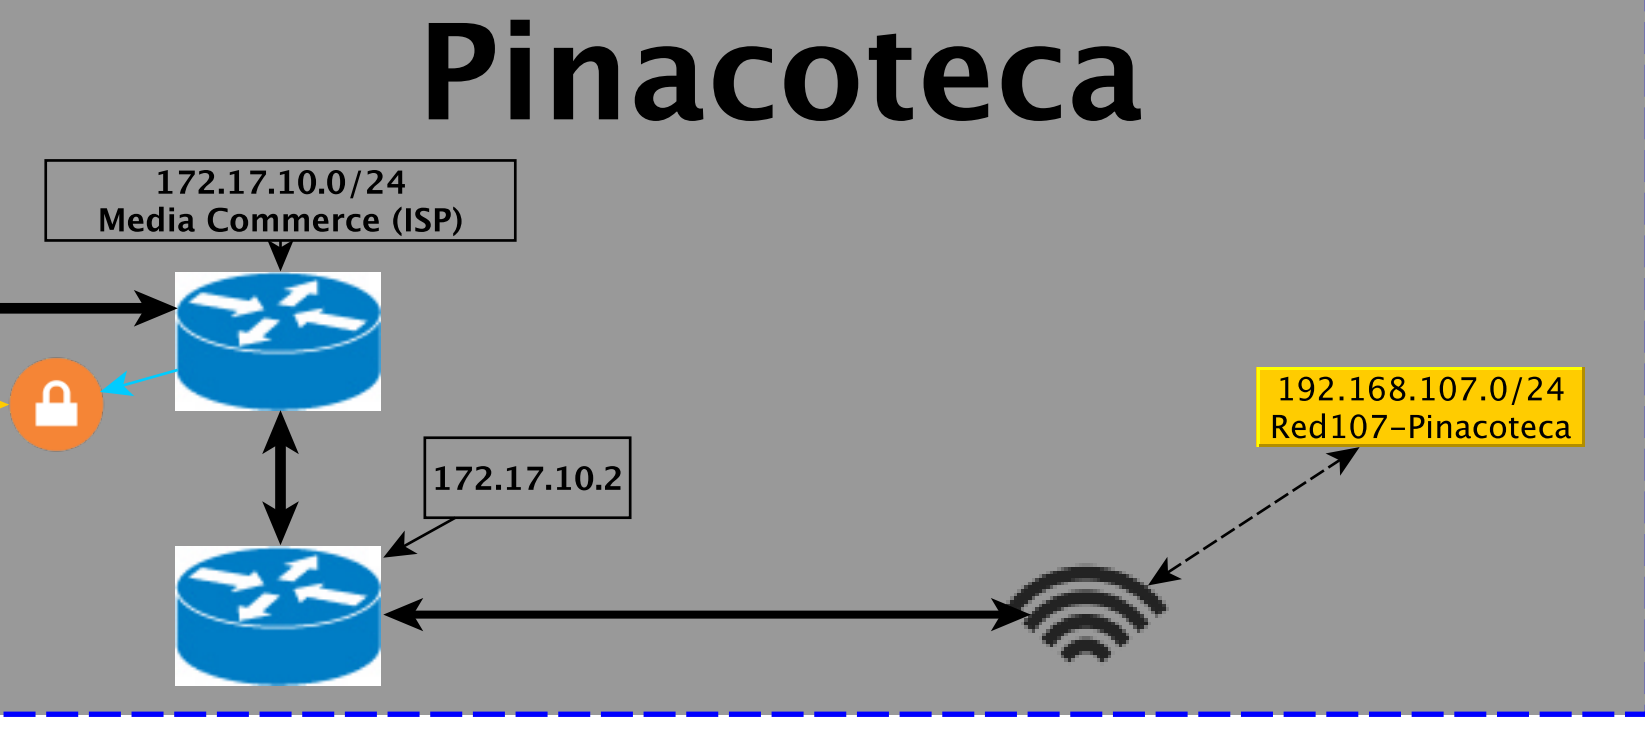

INTERNET

DATACENTER

Aguardiente Nariño

Contratación

CISNA y Cultura

Turismo

Pinacoteca

SEGIS y Sec. Ambiente

Rack Piso 2

Rack Piso 3

Rack Ed. Pasto Plaza