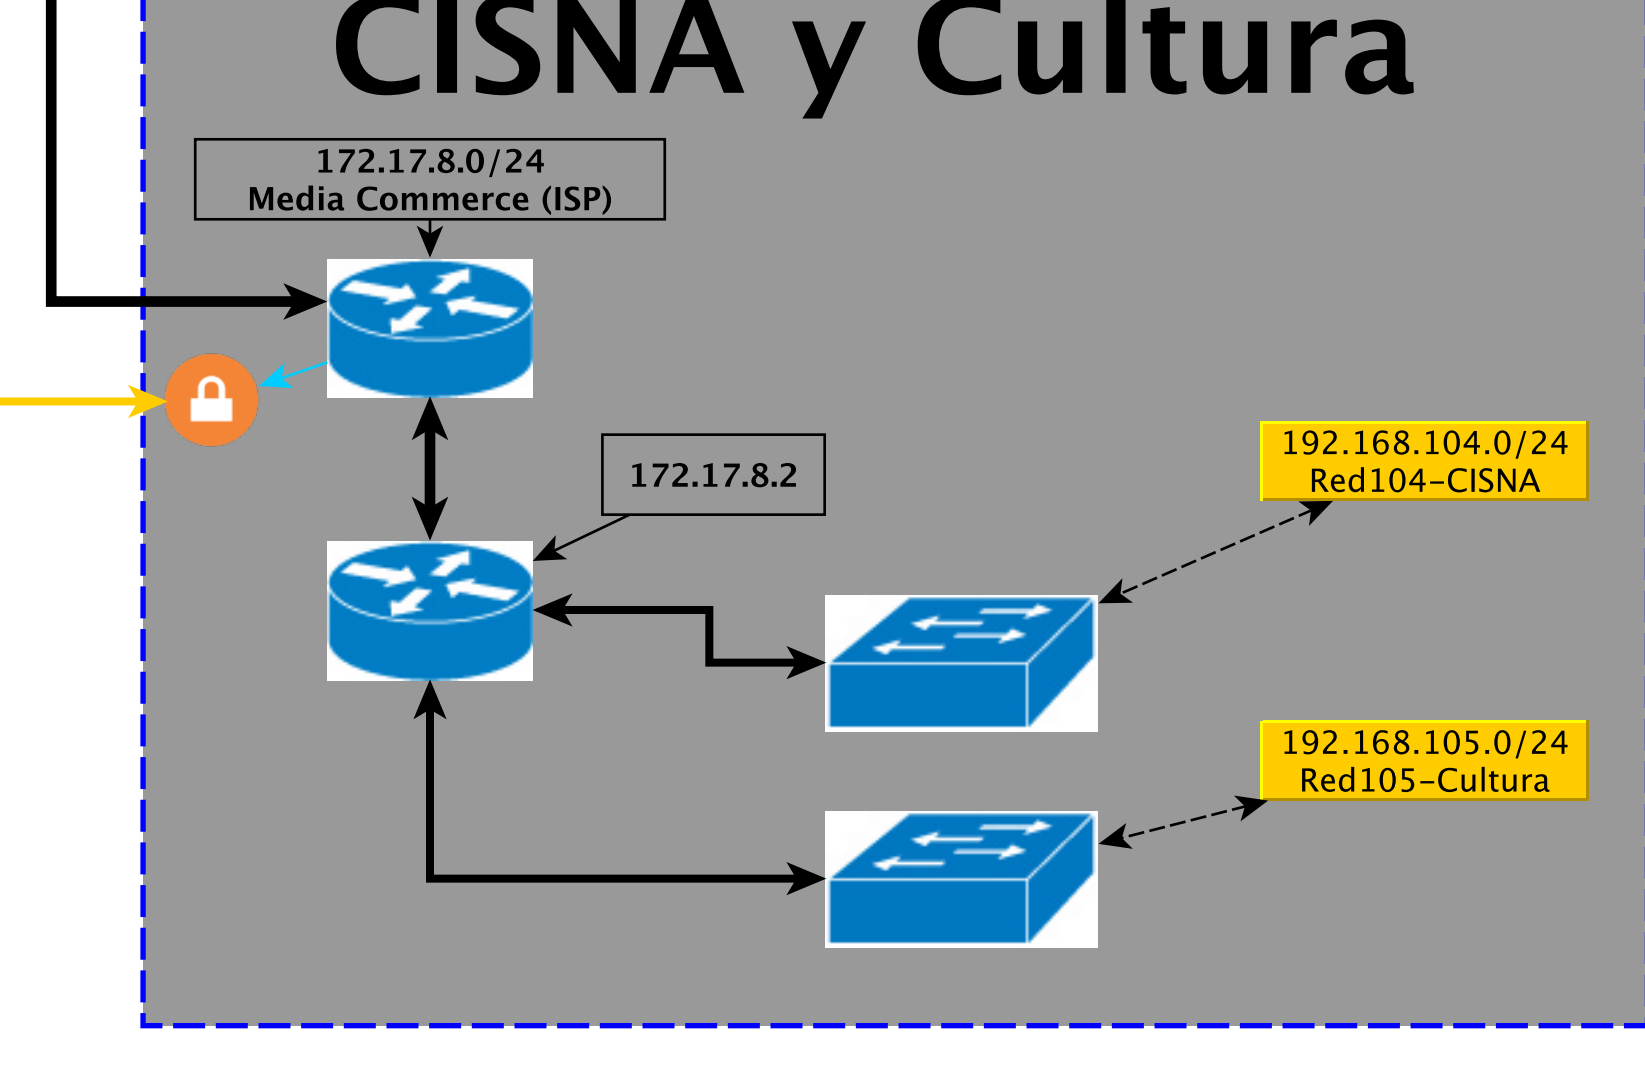

INTERNET

DATACENTER

Aguardiente Nariño

Contratación

CISNA y Cultura

Turismo

Pinacoteca

SEGIS y Sec. Ambiente

Rack Piso 2

Rack Piso 3

Rack Ed. Pasto Plaza