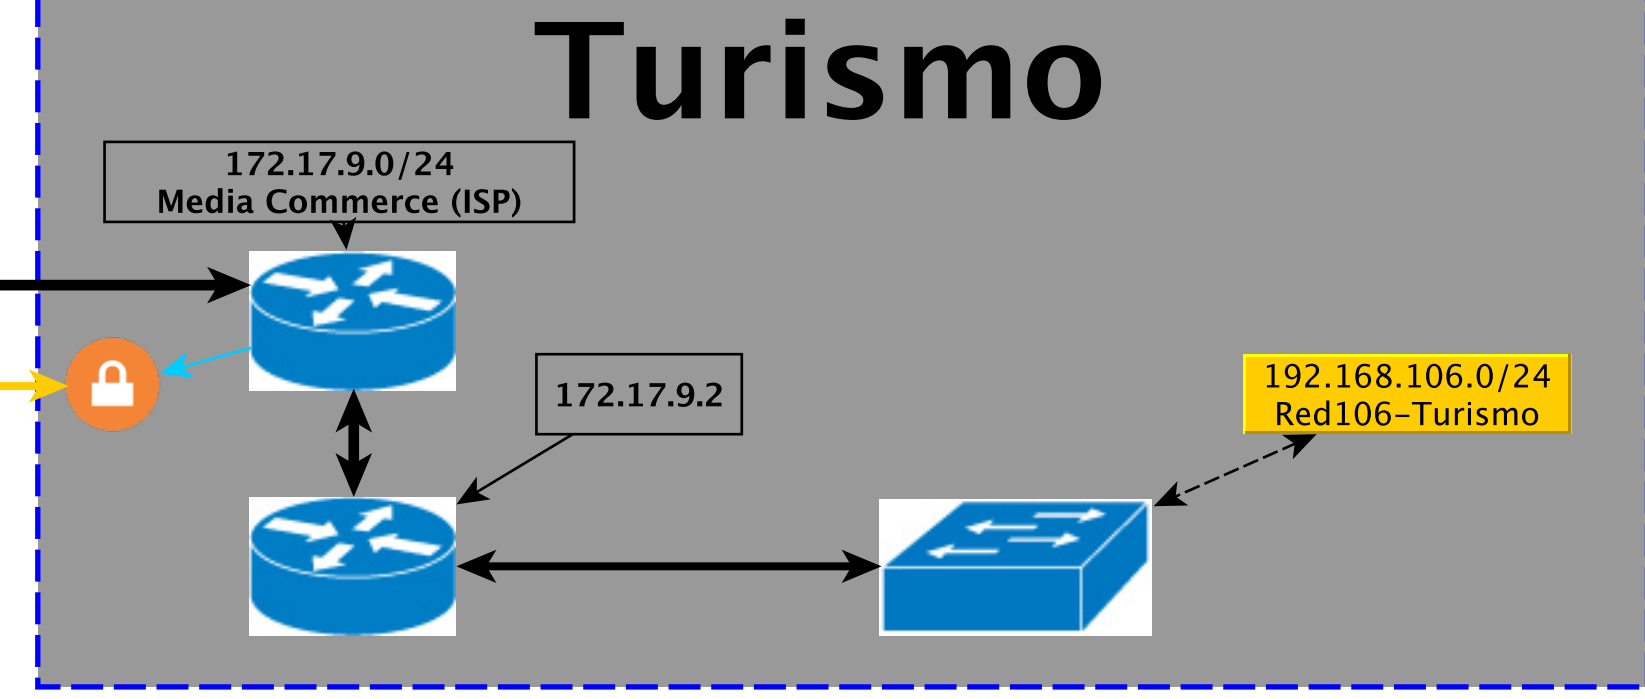

INTERNET

DATACENTER

Aguardiente Nariño

Contratación

CISNA y Cultura

Turismo

Pinacoteca

SEGIS y Sec. Ambiente

Rack Piso 2

Rack Piso 3

Rack Ed. Pasto Plaza