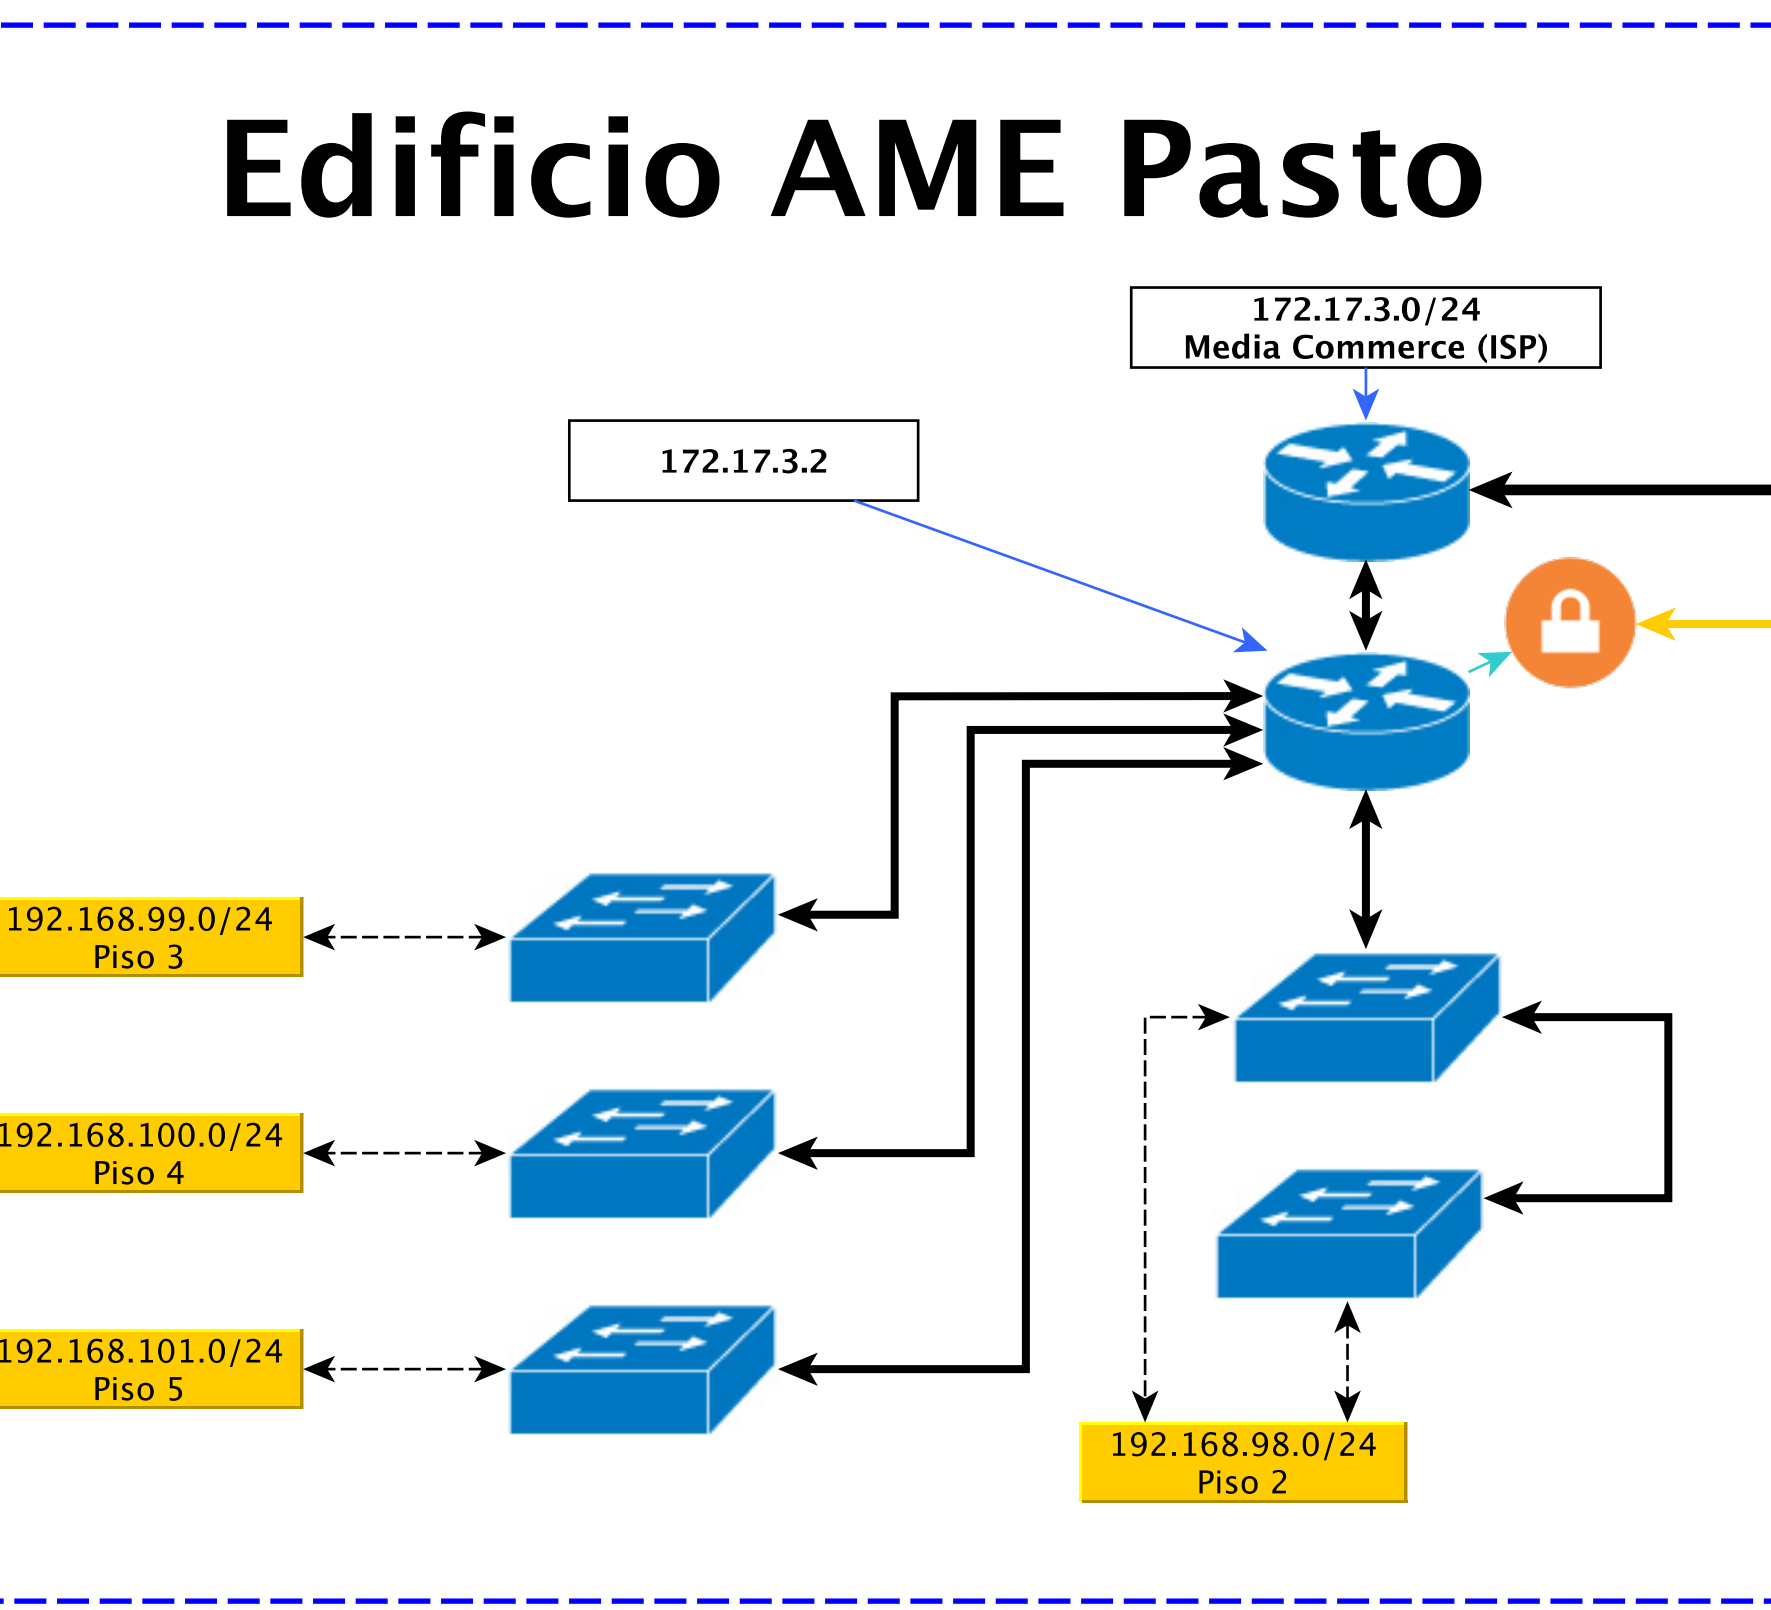

INTERNET

DATACENTER

Aguardiente Nariño

Contratación

CISNA y Cultura

Turismo

Pinacoteca

SEGIS y Sec. Ambiente

Rack Piso 2

Rack Piso 3

Rack Ed. Pasto Plaza